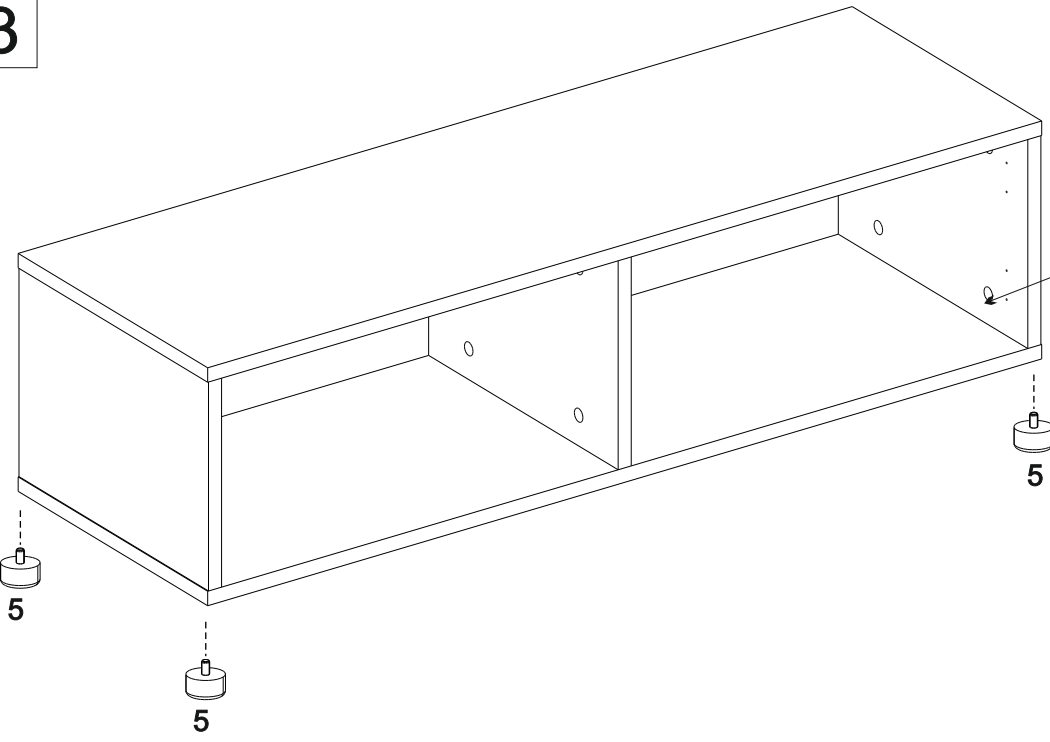

Инструкция по сборке

Тумба ТВ ЛАЙТ

ВхШхГ
(290x1020x350)

№	Наименование	Изображение	Кол-во
1	Гвоздь толевый 2x20		36
2	Заглушка для отверстия		4
3	Заглушка самоклейка		4
4	Заглушка эксцентрик		12
5	Опора регулируемая		4
6	Петля Накладная		4
7	Ручка		2
8	Саморез 3,5x16		16
9	Стойка к эксцентрику (Дюбель)		12
10	Стяжка эксцентрика		12
11	Шкант		12
12	Саморез 4x25		4

№	Наименование детали	Позиция по рис.	Размер, мм.	Кол-во
1	Боковина	А	231x331x16	2
2	Топ	Б	1020x331x16	1
3	Дно	В	1020x331x16	1
4	Стойка	Г	231x331x16	1
5	Дверь	Д	505x259x16	2
6	Задняя стенка	Е	506x257x3,2	2

1

x6

x6

2

3

10

x12

4

5

x4

6

x2

x2

x2