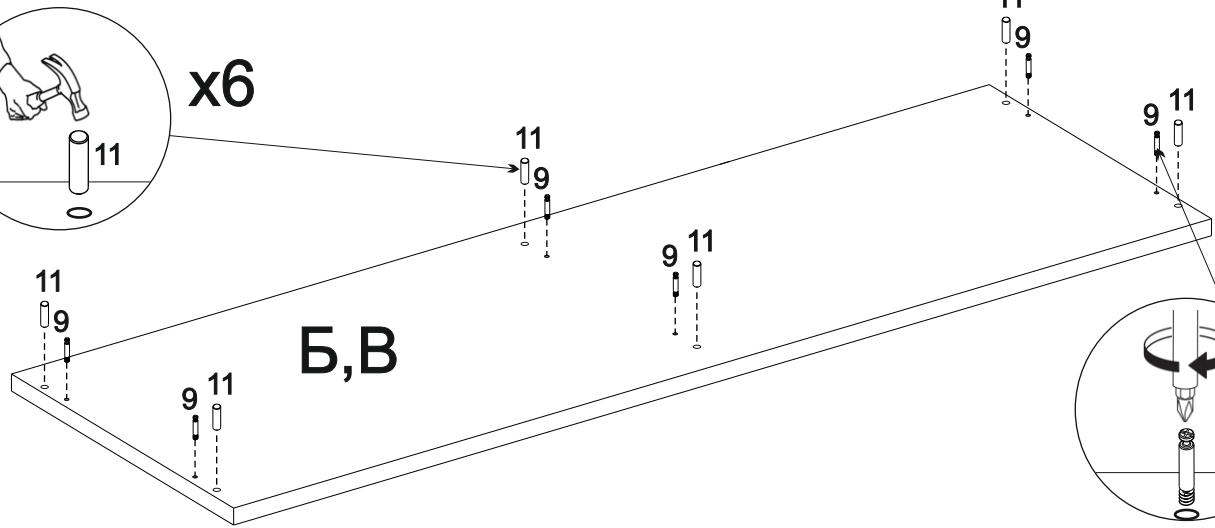

Инструкция по сборке

Тумба ТВ ЛАЙТ

ВхШхГ
(290x1020x350)

№	Наименование	Изображение	Кол-во
1	Гвоздь толевый 2x20		36
2	Заглушка для отверстия		4
3	Заглушка самоклейка		4
4	Заглушка эксцентрик		12
5	Опора регулируемая		4
6	Петля Накладная		4
7	Ручка		2
8	Саморез 3,5x16		16
9	Стойка к эксцентрику (Дюбель)		12
10	Стяжка эксцентрика		12
11	Шкант		12
12	Саморез 4x25		4

№	Наименование детали	Позиция по рис.	Размер, мм.	Кол-во
1	Боковина	А	231x331x16	2
2	Топ	Б	1020x331x16	1
3	Дно	В	1020x331x16	1
4	Стойка	Г	231x331x16	1
5	Дверь	Д	505x259x16	2
6	Задняя стенка	Е	506x257x3,2	2

1

x6

x6

2

3

10

x12

4