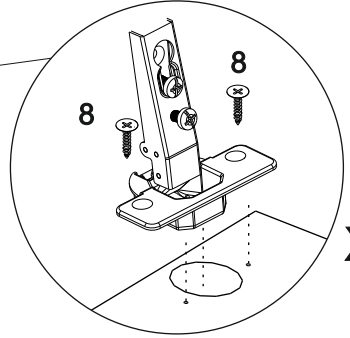

№	Наименование детали	Позиция по рис.	Размер, мм.	Кол-во
1	Боковина	А	231x331x16	2
2	Топ	Б	1020x331x16	1
3	Дно	В	1020x331x16	1
4	Стойка	Г	231x331x16	1
5	Дверь	Д	505x259x16	2
6	Задняя стенка	Е	506x257x3,2	2

5

x4

6

x2

x2

x2