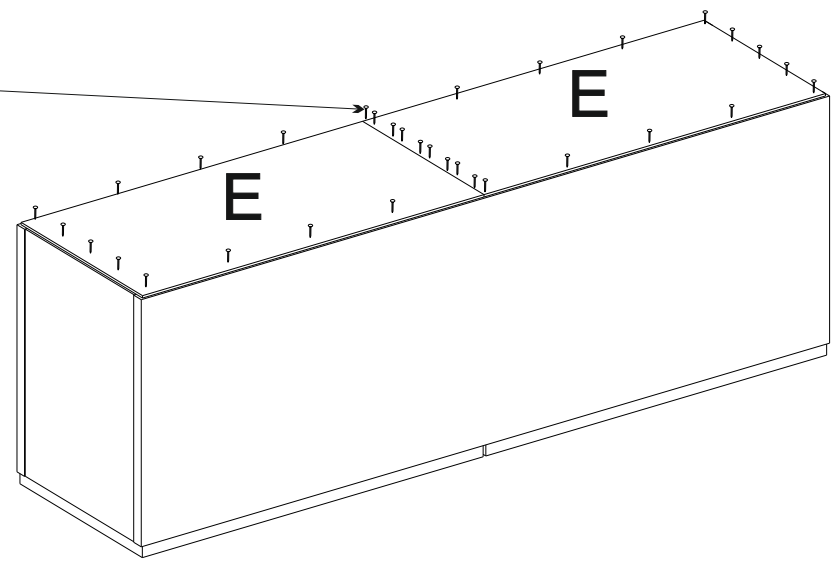

№	Наименование детали	Позиция по рис.	Размер, мм.	Кол-во
1	Боковина	А	231x331x16	2
2	Топ	Б	1020x331x16	1
3	Дно	В	1020x331x16	1
4	Стойка	Г	231x331x16	1
5	Дверь	Д	505x259x16	2
6	Задняя стенка	Е	506x257x3,2	2

1

x6

x6

2

3

10

x12

4

5

x4

6

x2

x2

x2