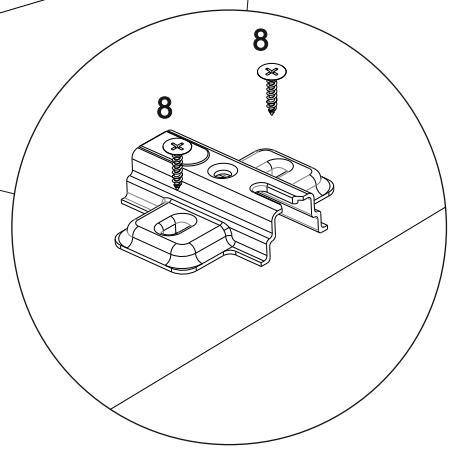

Инструкция по сборке

Тумба ТВ ЛАЙТ

ВхШхГ
(290x1020x350)

№	Наименование	Изображение	Кол-во
1	Гвоздь толевый 2x20		36
2	Заглушка для отверстия		4
3	Заглушка самоклейка		4
4	Заглушка эксцентрик		12
5	Опора регулируемая		4
6	Петля Накладная		4
7	Ручка		2
8	Саморез 3,5x16		16
9	Стойка к эксцентрику (Дюбель)		12
10	Стяжка эксцентрика		12
11	Шкант		12
12	Саморез 4x25		4

№	Наименование детали	Позиция по рис.	Размер, мм.	Кол-во
1	Боковина	А	231x331x16	2
2	Топ	Б	1020x331x16	1
3	Дно	В	1020x331x16	1
4	Стойка	Г	231x331x16	1
5	Дверь	Д	505x259x16	2
6	Задняя стенка	Е	506x257x3,2	2

1

x6

x6

2

3

10

x12

4

5

x4

6

x2

x2

x2