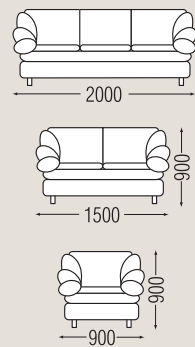

Эта качественная и функциональная мебель отвечает повышенным требованиям комфорта. Изысканный дизайн моделей позволяет создавать оригинальные интерьеры. Все материалы – от ниток и фурнитуры до кожи и обивочных тканей проходят жесткий отбор. Каркасы диванов и кресел изготавливаются из хвойных и лиственных пород дерева и мебельной фанеры. В сиденьях используется стальная пружина – «змейка», в спинках – эластичный ремень. В качестве обивки предлагаются: натуральная кожа, кожа в комбинации, кожзаменитель, ткани.

Классика-хром

Классика

Презент

варианты обивки

Экокожа Oregon

Экокожа Dollaro

Кожзаменитель

Кожа натуральная

Кожзаменитель Santa

Оттенки образцов отличаются от оригинала в связи с особенностями полиграфии. При выборе цвета и оформлении заказа по каталогу просим вас сверяться с образцами материала у менеджера салона. Габаритные размеры указаны в миллиметрах.