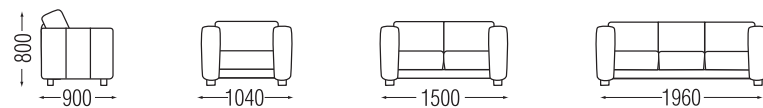

Белиссимо

Представленные модели отличаются практичностью, надежностью и удобством в эксплуатации. При изготовлении мягкой мебели применяется эластичный формованный пенополиуретан, в основе конструкции - ортопедическая решетка. В качестве обивки используется натуральная и искусственная кожа. Возможна комбинация искусственной кожи с натуральной.