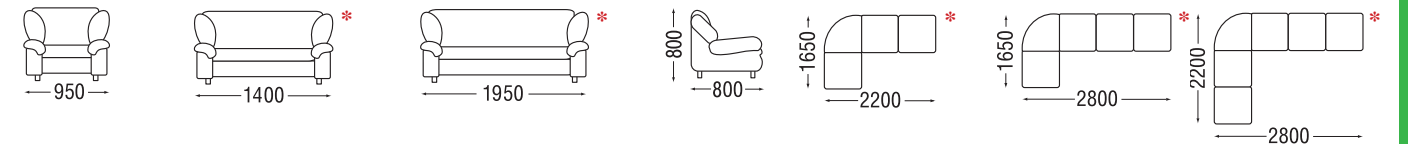

Возможно исполнение с механизмом раскладывания

Мебель «Престиж» отвечает повышенным требованиям комфортности. Изысканный дизайн моделей позволяет создавать оригинальные интерьеры. Каркасы диванов и кресел изготавливаются из древесины хвойных и лиственных пород, мебельной фанеры. В сиденьях используется стальная пружина-«змейка», в спинках – эластичный ремень. Используются различные современные наполнители: высококачественный поролон (в сиденьях плотностью не менее 30), синтепон, бритбонд, пустотелое волокно (синтетический пух). Варианты обивки: натуральная кожа (производство Италии, Финляндии), искусственная кожа, экокожа (производство Польши), ткань.

Возможно исполнение с механизмом раскладывания

Фортуна

* Для модели «Фортуна» возможно исполнение с механизмом раскладывания