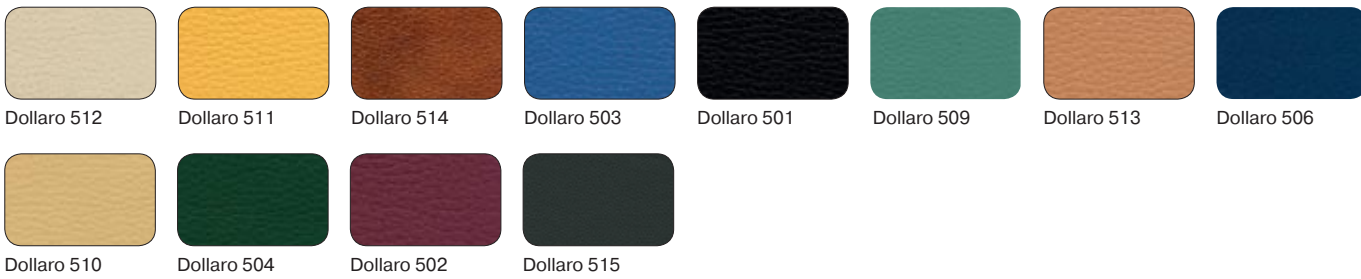

### Манхеттен

1950x900x900

1550x900x900

1050x900x900

\* Возможно исполнение с механизмом раскладывания

варианты обивки

Экокожа Dollaro

Lakawanna