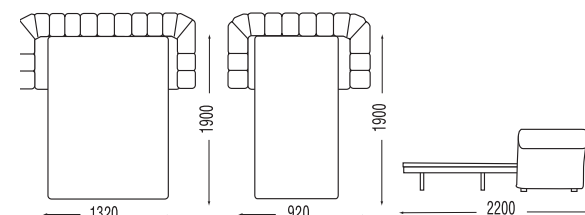

Предельное отклонение от габаритных размеров ± 20 мм