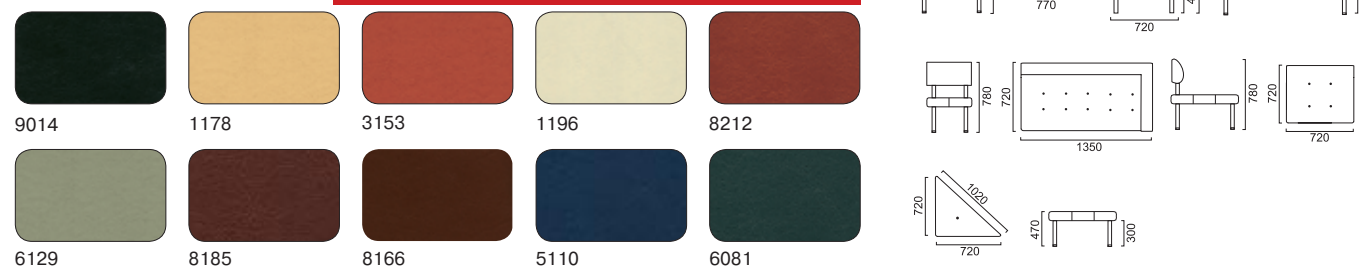

Кожзаменитель Для моделей Бруклин, Лидер, Ва-банк, Палермо, Бизнес-мебель