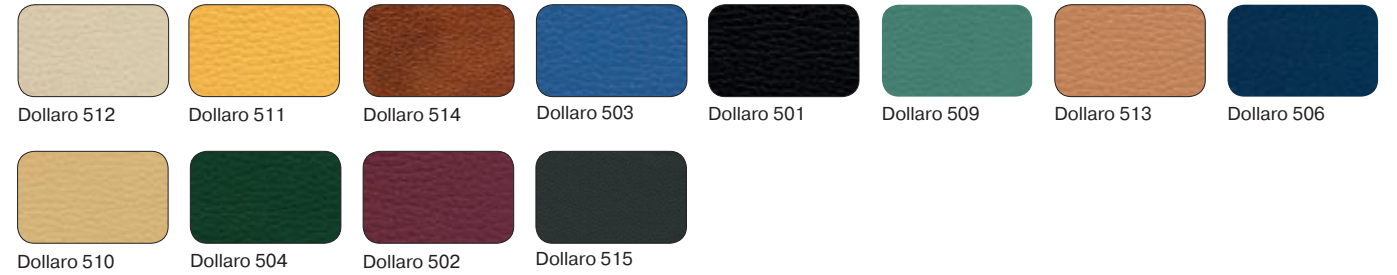

Экокожа Dollaro