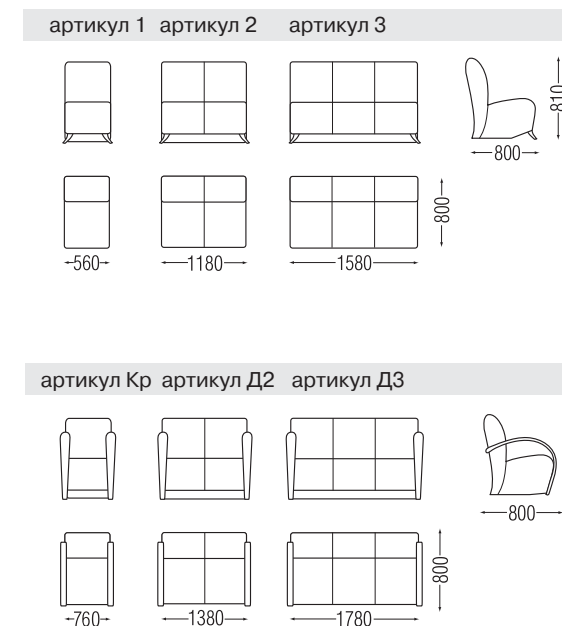

■ Предельное отклонение от габаритных размеров ± 20 мм