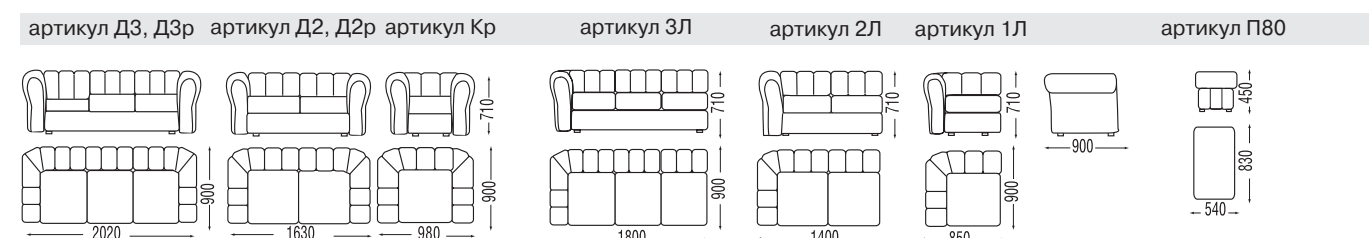

Предельное отклонение от габаритных размеров ± 20 мм