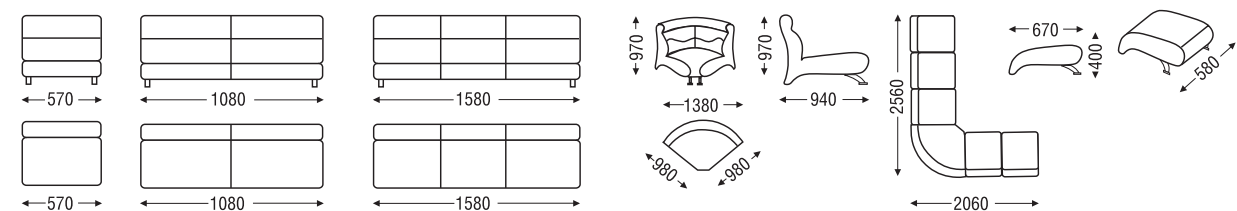

артикул 1   артикул 2   артикул У90   артикул Д2   артикул Кр

Предельное отклонение от габаритных размеров ± 20 мм

варианты обивки

Экокожа (кожзаменитель яркий) Для моделей Ригель, Бруклин, Лидер, Ва-банк, Палермо, Бизнес-мебель