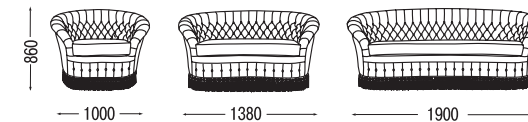

Venezia

Мягкая мебель, созданная итальянскими мастерами в лучших традициях мебельного производства, является прекрасным дополнением к эксклюзивным коллекциям для руководителей. При ее изготовлении используются высококачественные материалы и технологии, проверенные годами. Обширный выбор обивки удовлетворит любой вкус, а безупречное качество исполнения и дизайн ставят эту мебель вне времени и моды.

Glasgow

Габаритные размеры указаны в миллиметрах.

Sotheby's

Chester