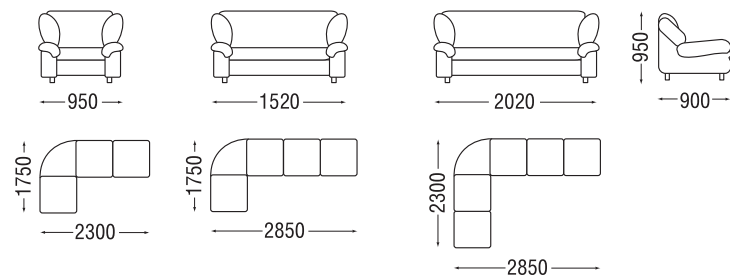

Возможно исполнение с механизмом раскладывания