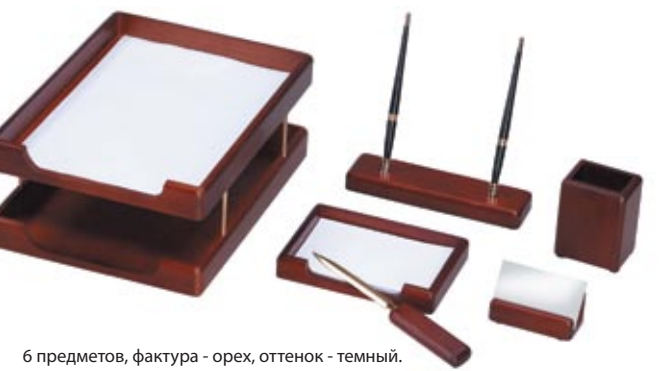

Настольный деревянный набор Арт. W6B-35A

6 предметов, фактура - орех, оттенок - темный.