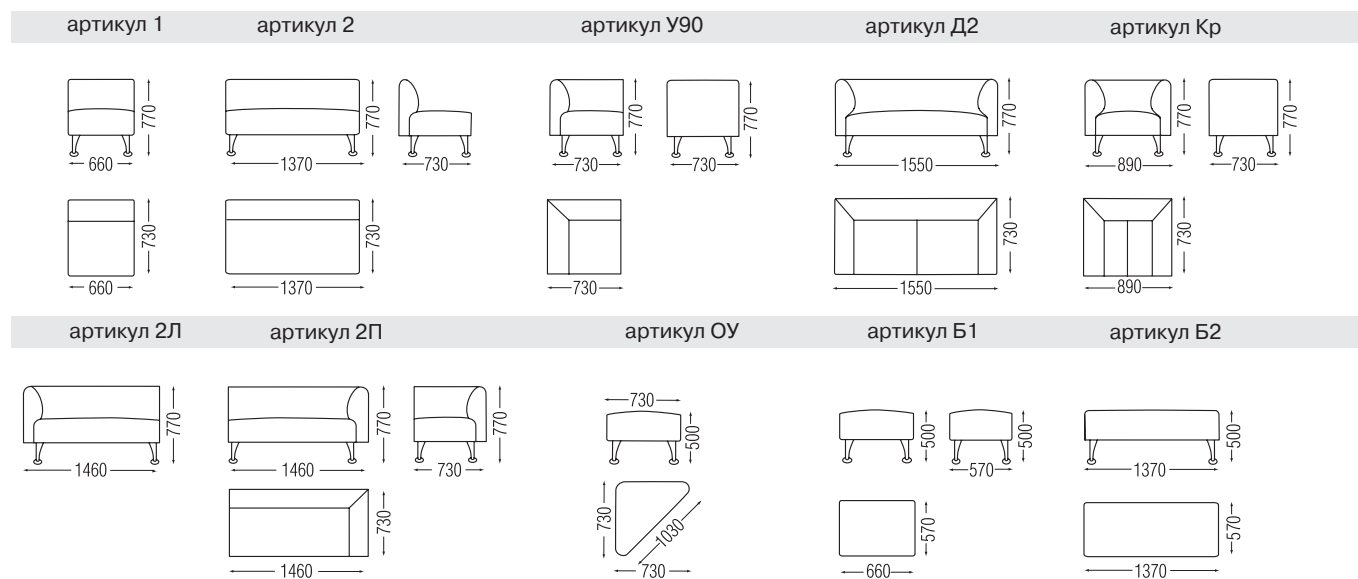

Мягкая мебель «Лидер» - это современный дизайн и надежность, обусловленная высокими техническими характеристиками и длительным сроком службы изделий. Демократичный, комфортный набор мягкой мебели предназначен для оборудования зон отдыха в общественных и административных помещениях (офисы, холлы, зоны отдыха персонала и покупателей). Эргономичные формы

в сочетании со множеством вариантов компоновки мебели позволяют рационально использовать пространство помещения. Отдельные модули крепятся между собой с помощью соединительных элементов. В качестве обивочного материала используются кожзаменитель (3 вида), натуральная кожа, мебельные ткани.

Неотъемлемые качества серии мягкой модульной мебели «Паладин» - оригинальный внешний вид, удобство и, конечно же, прочность. В качестве обивки диванов используется натуральная кожа, кожзаменитель и мебельные ткани. Элегантность мебели подчеркивают хромированные ножки диванов.

■ Предельное отклонение от габаритных размеров ± 20 мм