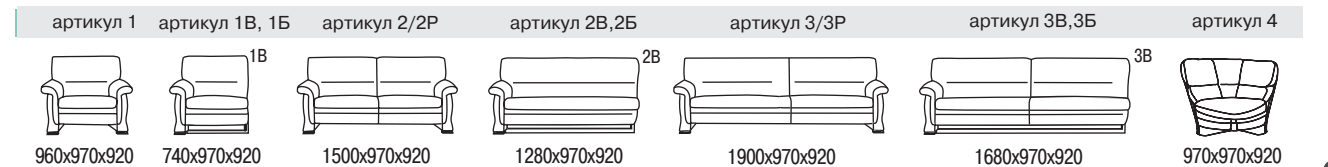

варианты обивки

Экокожа Dollaro

Lakawanna

Экокожа Oregon

Лион

Чикаго

Мальта