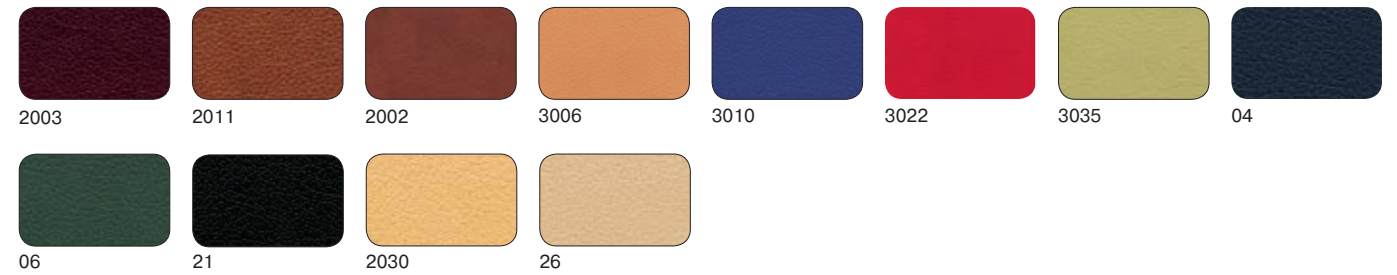

варианты обивки

Lakawanna