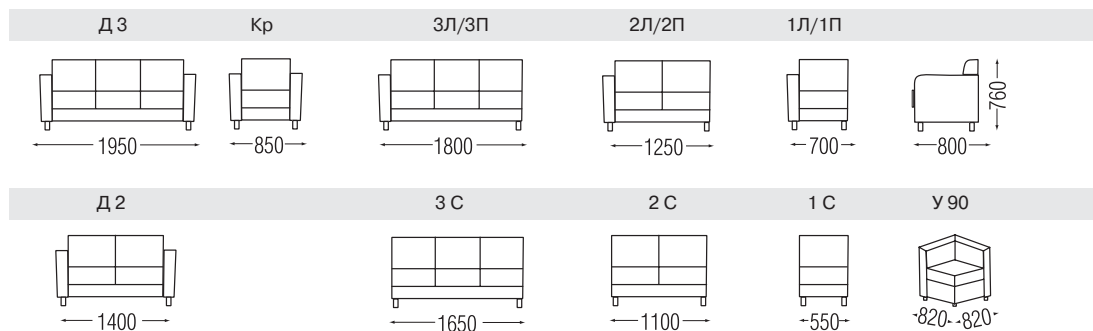

Белиссимо

Представленные модели отличаются практичностью, надежностью и удобством в эксплуатации. При изготовлении мягкой мебели применяется эластичный формованный пенополиуретан, в основе конструкции - ортопедическая решетка. В качестве обивки используется натуральная и искусственная кожа. Возможна комбинация искусственной кожи с натуральной.

Пирит

Аргумент

варианты обивки

Lakawanna

Экокожа Oregon

Оттенки образцов отличаются от оригинала в связи с особенностями полиграфии. При выборе цвета и оформлении заказа по каталогу просим вас сверяться с образцами материала у менеджера салона. Габаритные размеры указаны в миллиметрах.