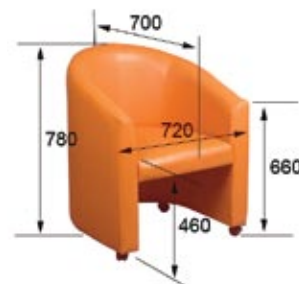

- EVO1-2  
  
950x740x630
- EVO2-2  
  
1480x740x630
- EVO3-2  
  
2010x740x630
- EVO1  
  
530x740x630
- EVO2  
  
1060x740x630
- EVO-C  
  
740x740x630
- EVO-p  
  
530x530x380

ChairMix

CHAIR1  
720x700x780 Опоры - колёсные