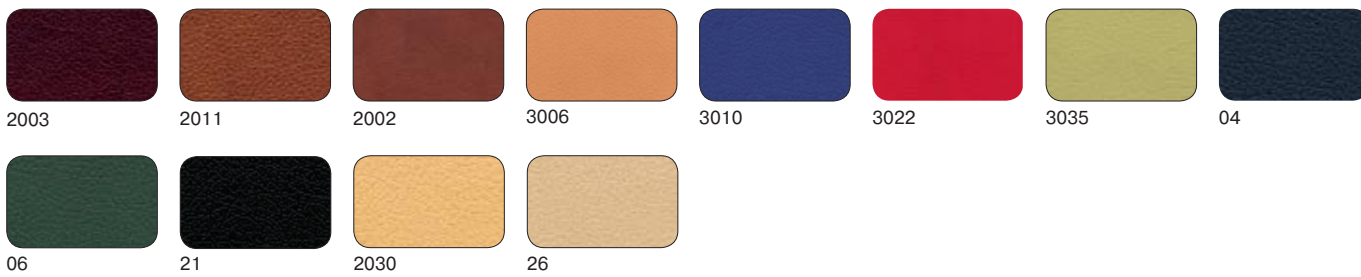

### Манхеттен

1950x900x900

1550x900x900

1050x900x900

\* Возможно исполнение с механизмом раскладывания

варианты обивки

Экокожа Dollaro

Lakawanna