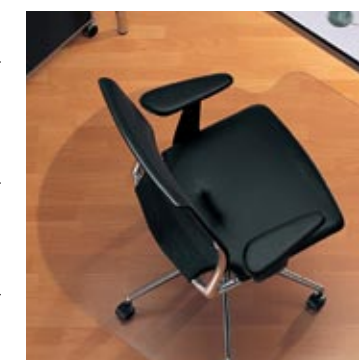

поликarbonат	пвх
OK!	OK!
OK!	запах, газ
OK!	изменение цвета
OK!	пожароопасны
через несколько лет	изменение цвета и формы
OK!	опасно!
антискользящий слой