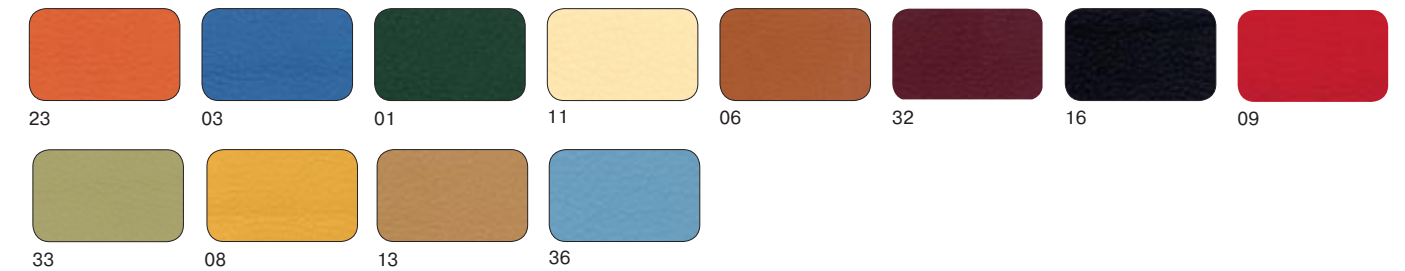

Экокожа Oregon

варианты обивки Для моделей Альфа, Омега, Альфа-люкс

Кожзаменитель