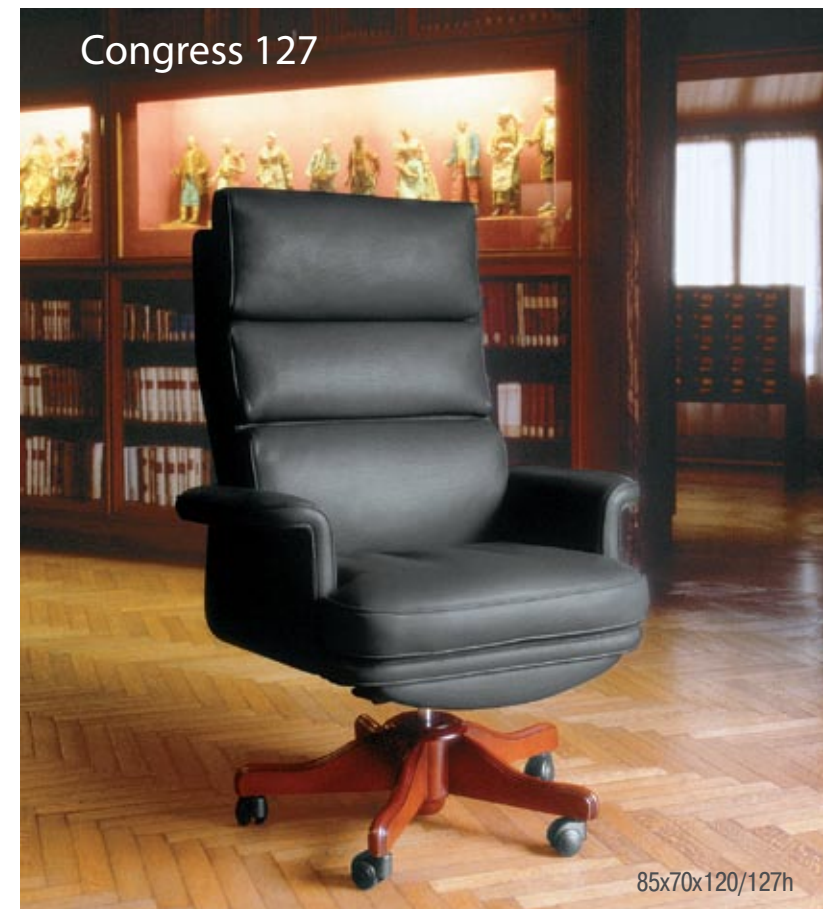

Congress 127

Механизм	Механизм регулирования положения и высоты
Подлокотники	Деревянное основание, покрытое кожей
Материал	Натуральная кожа
Цвет	Более 40 цветов