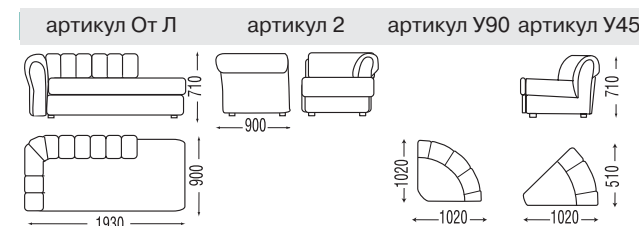

Предельное отклонение от габаритных размеров ± 20 мм