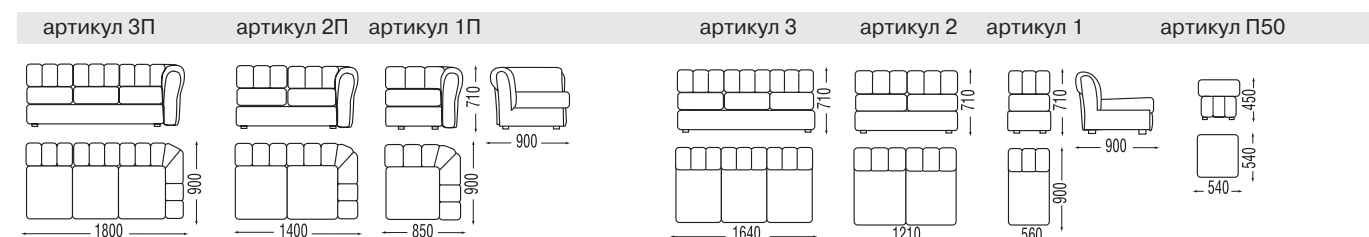

Предельное отклонение от габаритных размеров ± 20 мм