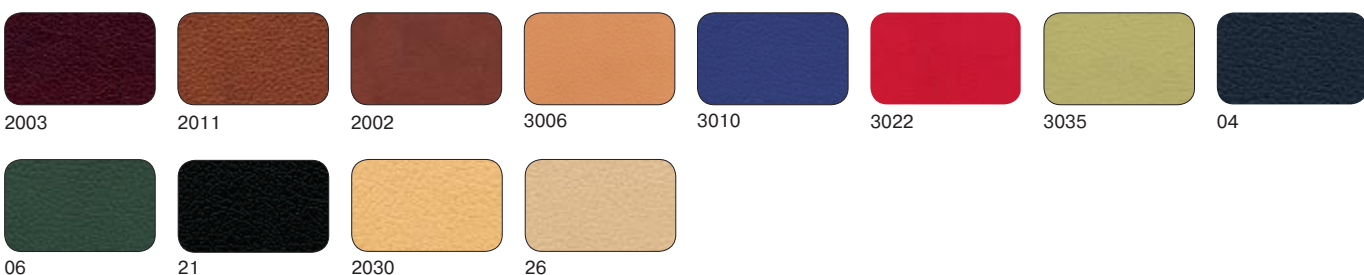

Капри

Кресла «КАПРИ» предназначены для оборудования кабинетов, приемных зон для посетителей, зон переговоров и залов заседаний, бэк-офисов (зон отдыха персонала), квартир, загородных домов; отличаются простотой, удобством и практичностью. Кресла гармонично вписываются в любой интерьер.

Основа: гнуто-клеенный бук.
Съемный чехол, возможность изготовления дополнительных чехлов на заказ. Цвет каркаса можно выбрать из двух оттенков.

Обивочные материалы:
- однотонная мебельная ткань
- искусственная и натуральная кожа

варианты цвета подлокотников

варианты обивки

Lakawanna

Экокожа Oregon

Оттенки образцов отличаются от оригинала в связи с особенностями полиграфии. При выборе цвета и оформлении заказа по каталогу просим вас сверяться с образцами материала у менеджера салона. Габаритные размеры указаны в миллиметрах.

Фреско

Комфортная, функциональная модель исключительного современного дизайна, удобна и легка в использовании. Благодаря своему эстетическому оформлению может быть использована в различных интерьерах, вне зависимости от их стилистической направленности и функциональных особенностей.

Простой и надежный механизм трансформации типа «ЕВРОКНИЖКА» – модель с таким механизмом можно поставить на любое место, даже в центре, потому что со спины он выглядит очень эстетично, можно поставить вплотную к