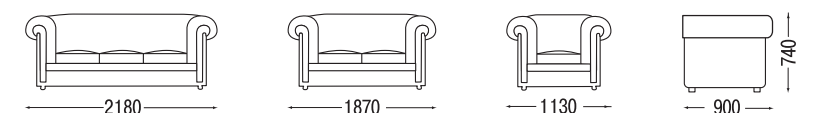

Glasgow

Габаритные размеры указаны в миллиметрах.

Sotheby's

Chester

Pegaso

Эта мебель станет незаменимым дополнением к любому эксклюзивному кабинету. Ее дизайн гармоничен и изыскан. Она одинаково украсит интерьер как офиса, так и загородного дома. Мебель отличается высочайшим качеством исполнения и продуманностью конструкций. Модельный ряд включает двух- и трехместные диваны и кресла, а