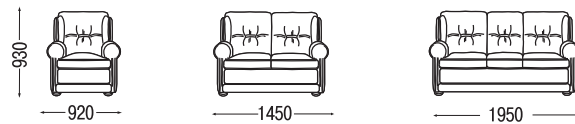

Venezia

Мягкая мебель, созданная итальянскими мастерами в лучших традициях мебельного производства, является прекрасным дополнением к эксклюзивным коллекциям для руководителей. При ее изготовлении используются высококачественные материалы и технологии, проверенные годами. Обширный выбор обивки удовлетворит любой вкус, а безупречное качество исполнения и дизайн ставят эту мебель вне времени и моды.

Glasgow

Габаритные размеры указаны в миллиметрах.

Sotheby's

Chester