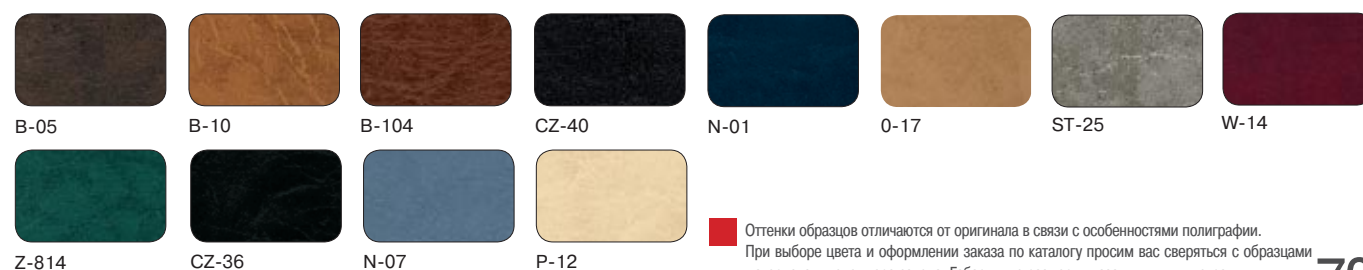

Оттенки образцов отличаются от оригинала в связи с особенностями полиграфии. При выборе цвета и оформлении заказа по каталогу просим вас сверяться с образцами материала у менеджера салона. Габаритные размеры указаны в миллиметрах.