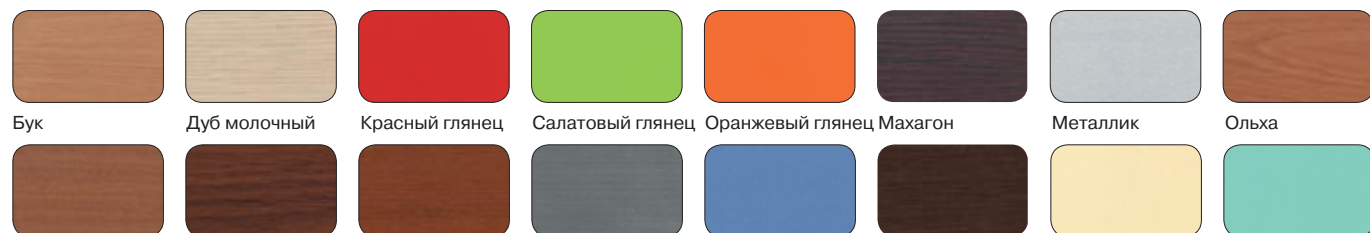

### варианты фасадов (МДФ) для кухонь и мини-кухонь

Бук Дуб молочный Красный глянец Салатовый глянец Оранжевый глянец Махагон Металлик Ольха Орех Гварнери Орех таволато Орех Штрокс серый Синий металлик Венге (новый) Желтый Зелень