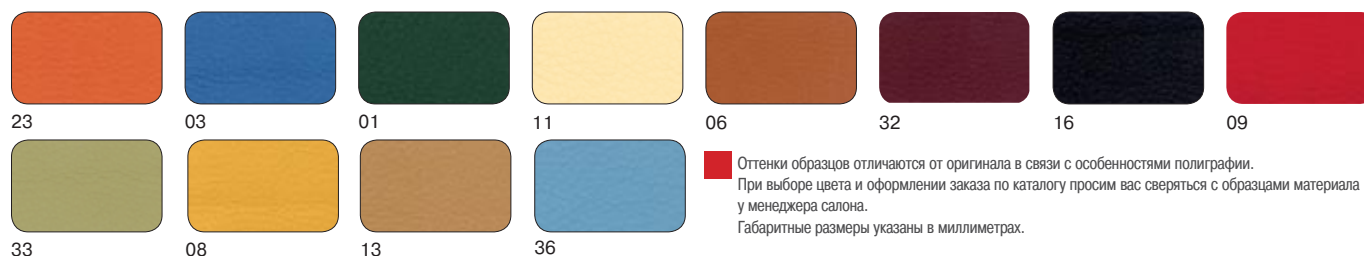

Экокожа Oregon

Оттенки образцов отличаются от оригинала в связи с особенностями полиграфии. При выборе цвета и оформлении заказа по каталогу просим вас сверяться с образцами материала у менеджера салона. Габаритные размеры указаны в миллиметрах.

Фреско

Комфортная, функциональная модель исключительного современного дизайна, удобна и легка в использовании. Благодаря своему эстетическому оформлению может быть использована в различных интерьерах, вне зависимости от их стилистической направленности и функциональных особенностей.

Простой и надежный механизм трансформации типа «ЕВРОКНИЖКА» – модель с таким механизмом можно поставить на любое место, даже в центре, потому что со спины он выглядит очень эстетично, можно поставить вплотную к

стене, не оставляя зазор для раскладывания, что позволяет рационально использовать пространство, идеально подходит для постоянного использования. При раскладывании позволяет получить удобное спальное место, которое по комфорту сна сопоставимо с лучшими моделями кроватей. Вместительный ящик для хранения спальных принадлежностей из ламинированного ДСП, исключающий образование зацепок на белье и позволяющий проводить влажную уборку.

Обивочные материалы: мебельные ткани, искусственная, натуральная кожа.

Габариты:
2400 x 1140 x 790
Спальное место: 1570x2000