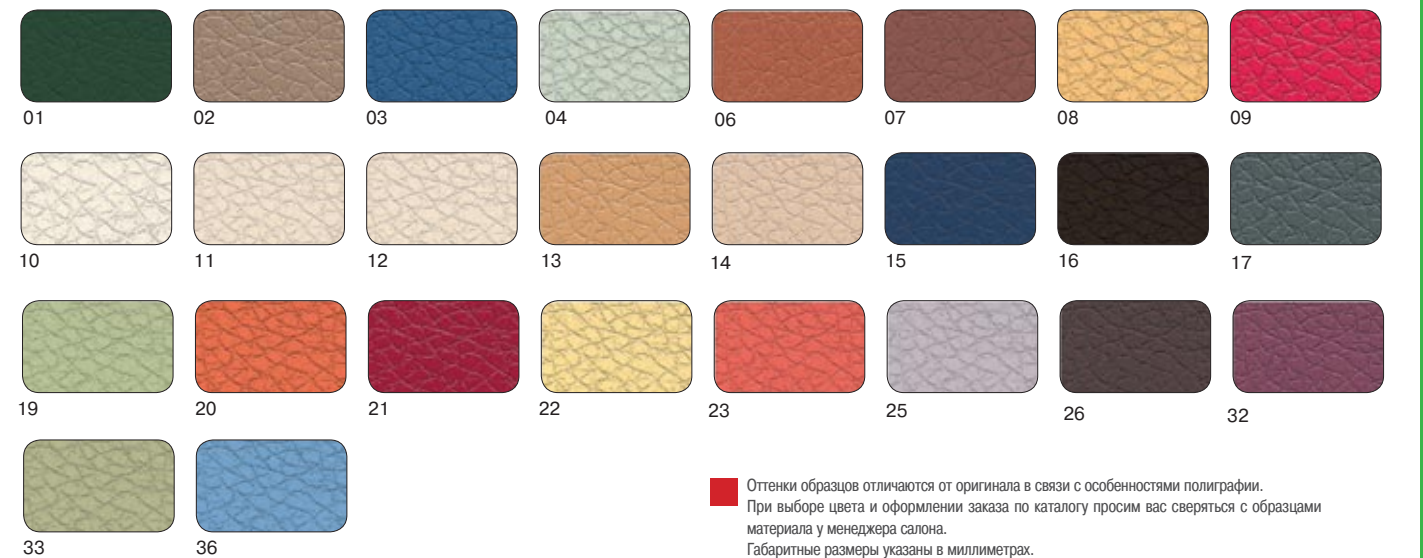

Орегон

Оттенки образцов отличаются от оригинала в связи с особенностями полиграфии. При выборе цвета и оформлении заказа по каталогу просим вас сверяться с образцами материала у менеджера салона. Габаритные размеры указаны в миллиметрах.