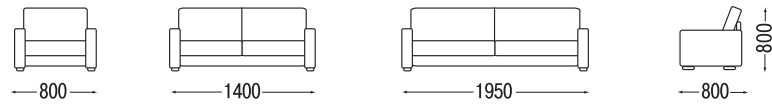

Эта качественная и функциональная мебель отвечает повышенным требованиям комфорта. Изысканный дизайн моделей позволяет создавать оригинальные интерьеры. Все материалы – от ниток и фурнитуры до кожи и обивочных тканей проходят жесткий отбор. Каркасы диванов и кресел изготавливаются из хвойных и лиственных пород дерева и мебельной фанеры. В сиденьях используется стальная пружина – «змейка», в спинках – эластичный ремень. В качестве обивки предлагаются: натуральная кожа, кожа в комбинации, кожзаменитель, ткани.

Классика-хром