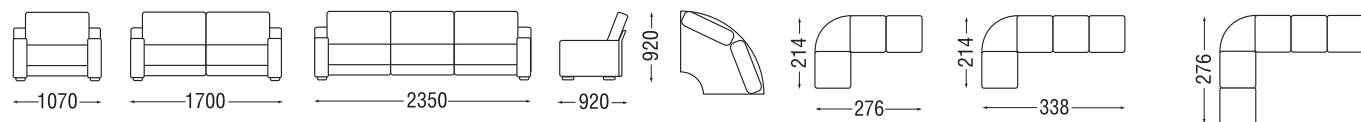

Возможно исполнение с механизмом раскладывания

Фортуна-хром